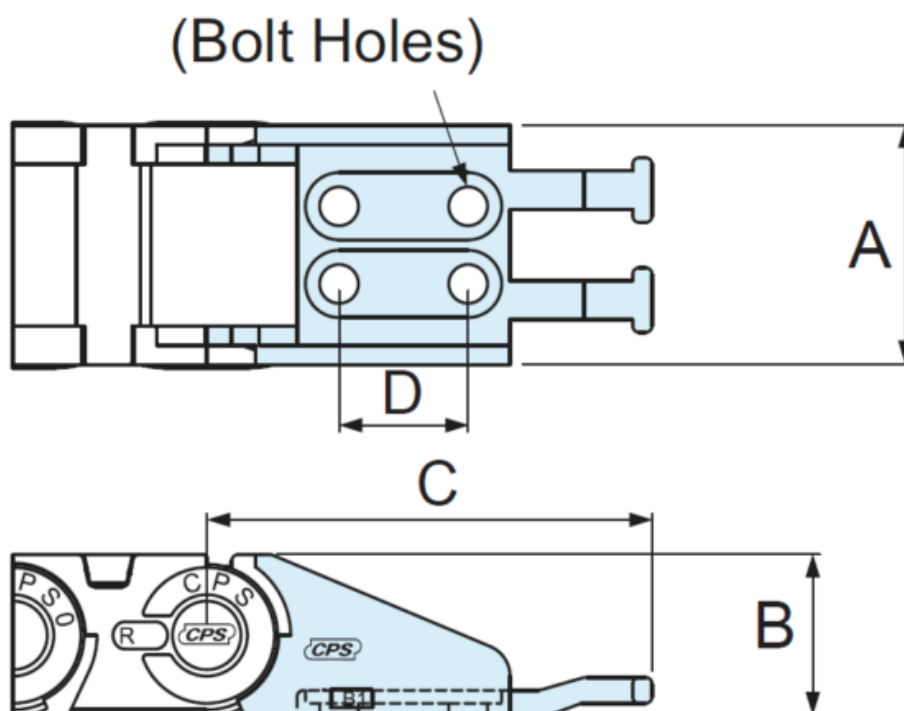

Varenummer: 18TEB03015  
Beskrivelse: Endestykke Tie Wrap type, for CPS30.15 (2stk./1sæt.)  
Type: S-TEB030.15

## Mål

A	= 27
B	= 26
C	= 69
D	= 20
Hul Størrelse	= M6